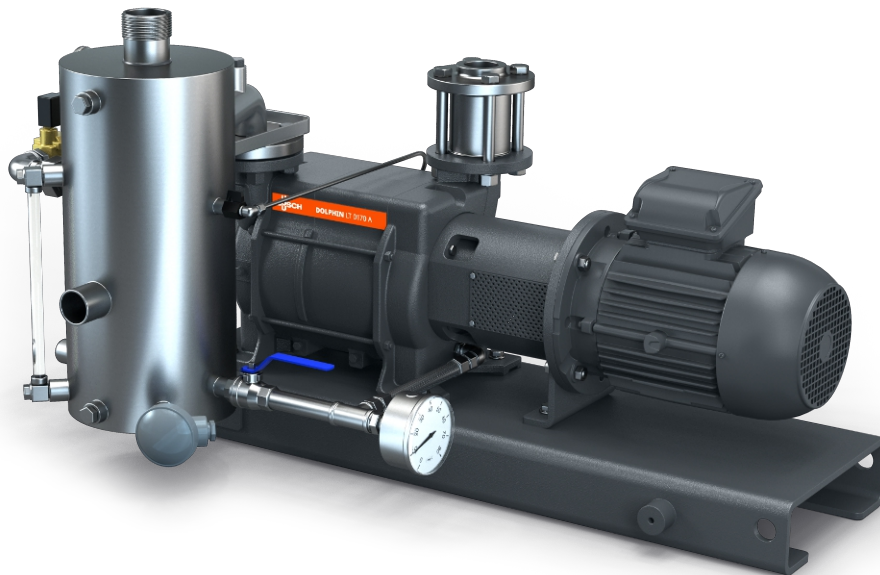

DOLPHIN VL 0430-0750 A

Gedeeltelijke recirculatie

Vloeistofringvacuümpompunits

VACUUM SOLUTIONS

Robuust

Bewezen technologie, betrouwbare werking, corrosievrije roestvrijstalen rotor, extreem hoge verdraagzaamheid voor dampen en deeltjes, gedeelte van de bedrijfsvloeistof wordt gerecirculeerd, verse vloeistof wordt in voldoende mate geïntroduceerd om de juiste temperatuur aan te houden

Alles-in-één

Unit met basisframe, afscheider voor bedrijfsvloeistof, besturingssysteem, inclusief inlaatterugslagventiel, set voor toevoer van verse vloeistof, niveau-indicator met schakelaars, temperatuur- en drukindicatoren en cavitatiebescherming

Flexibel

Keuze uit een behuizing van gietijzer (EN-GJL-200) of roestvrij staal van type 316, ATEX gecertificeerde versie verkrijgbaar (Cat. 1 (i/o) IIC, T4), andere bedrijfsvloeistoffen dan water mogelijk

DOLPHIN VL 0430-0750 A

Gedeeltelijke recirculatie

Vloeistofringvacuümpompunits

VACUUM SOLUTIONS

Maatschets

Maatschets

	DOLPHIN VL 0430 A Gedeeltelijke recirculatie	DOLPHIN VL 0510 A Gedeeltelijke recirculatie	DOLPHIN VL 0630 A Gedeeltelijke recirculatie	DOLPHIN VL 0750 A Gedeeltelijke recirculatie
Nominale pompsnelheid	340 / 419 m ³ /h (50 / 60 Hz)	430 / 515 m ³ /h (50 / 60 Hz)	498 / 574 m ³ /h (50 / 60 Hz)	600 / 710 m ³ /h (50 / 60 Hz)
Einddruk	33 hPa (mbar) (50 / 60 Hz)	33 hPa (mbar) (50 / 60 Hz)	33 hPa (mbar) (50 / 60 Hz)	33 hPa (mbar) (50 / 60 Hz)
Nominaal motorvermogen	11,0 / 15,0 kW (50 / 60 Hz)	11,0 / 15,0 kW (50 / 60 Hz)	15,0 / 22,0 kW (50 / 60 Hz)	18,5 / 30,0 kW (50 / 60 Hz)
Gewicht ca.	435 / 513 kg (Veilig / ATEX)	465 / 543 kg (Veilig / ATEX)	541 / 612 kg (Veilig / ATEX)	593 / 685 kg (Veilig / ATEX)
Afmetingen (L x W x H)	1524 x 869 x 947 / 1642 x 936 x 1066 mm (Veilig / ATEX)	1591 x 870 x 947 / 1702 x 936 x 1066 mm (Veilig / ATEX)	1817 x 955 x 962 / 1811 x 1045 x 1243 mm (Veilig / ATEX)	1822 x 955 x 962 / 1903 x 1045 x 1243 mm (Veilig / ATEX)
Gasinlaat / uitlaat	G 2" / R 3"	G 2" / R 3"	G 2½" / R 4"	G 2½" / R 4"