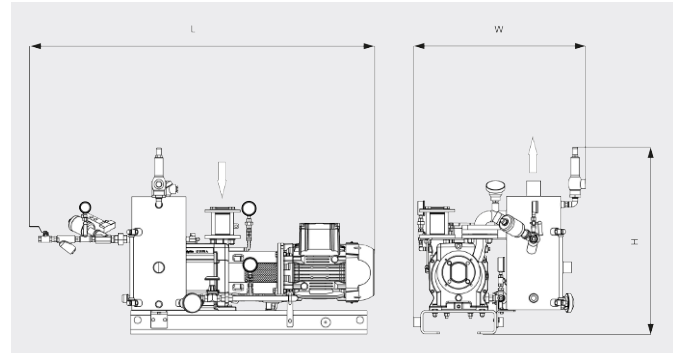

DOLPHIN VL 0430-0750 A

Gedeeltelijke recirculatie

Vloeistofringvacuümpompunits

VACUUM SOLUTIONS

Maatschets

Maatschets

	DOLPHIN VL 0430 A Gedeeltelijke recirculatie	DOLPHIN VL 0510 A Gedeeltelijke recirculatie	DOLPHIN VL 0630 A Gedeeltelijke recirculatie	DOLPHIN VL 0750 A Gedeeltelijke recirculatie
Nominale pompsnelheid	340 / 419 m ³ /h (50 / 60 Hz)	430 / 515 m ³ /h (50 / 60 Hz)	498 / 574 m ³ /h (50 / 60 Hz)	600 / 710 m ³ /h (50 / 60 Hz)
Einddruk	33 hPa (mbar) (50 / 60 Hz)	33 hPa (mbar) (50 / 60 Hz)	33 hPa (mbar) (50 / 60 Hz)	33 hPa (mbar) (50 / 60 Hz)
Nominaal motorvermogen	11,0 / 15,0 kW (50 / 60 Hz)	11,0 / 15,0 kW (50 / 60 Hz)	15,0 / 22,0 kW (50 / 60 Hz)	18,5 / 30,0 kW (50 / 60 Hz)
Gewicht ca.	435 / 513 kg (Veilig / ATEX)	465 / 543 kg (Veilig / ATEX)	541 / 612 kg (Veilig / ATEX)	593 / 685 kg (Veilig / ATEX)
Afmetingen (L x W x H)	1524 x 869 x 947 / 1642 x 936 x 1066 mm (Veilig / ATEX)	1591 x 870 x 947 / 1702 x 936 x 1066 mm (Veilig / ATEX)	1817 x 955 x 962 / 1811 x 1045 x 1243 mm (Veilig / ATEX)	1822 x 955 x 962 / 1903 x 1045 x 1243 mm (Veilig / ATEX)
Gasinlaat / uitlaat	G 2" / R 3"	G 2" / R 3"	G 2½" / R 4"	G 2½" / R 4"