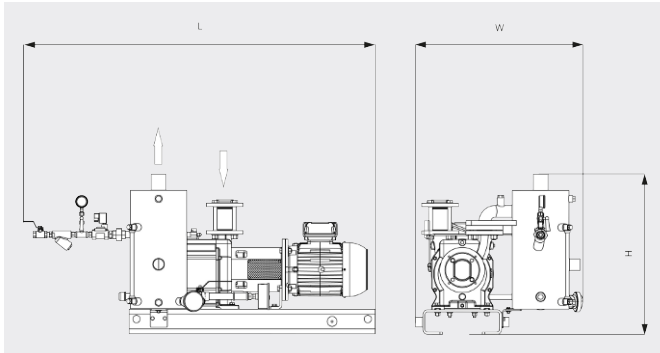

DOLPHIN VL 0430-0750 A

Gedeeltelijke recirculatie

Vloeistofringvacuümpompunits

VACUUM SOLUTIONS

Maatschets

Maatschets

	DOLPHIN VL 0430 A Gedeeltelijke recirculatie	DOLPHIN VL 0510 A Gedeeltelijke recirculatie	DOLPHIN VL 0630 A Gedeeltelijke recirculatie	DOLPHIN VL 0750 A Gedeeltelijke recirculatie
Nominale pompsnelheid	340 / 419 m ³ /h (50 / 60 Hz)	430 / 515 m ³ /h (50 / 60 Hz)	498 / 574 m ³ /h (50 / 60 Hz)	600 / 710 m ³ /h (50 / 60 Hz)
Einddruk	33 hPa (mbar) (50 / 60 Hz)	33 hPa (mbar) (50 / 60 Hz)	33 hPa (mbar) (50 / 60 Hz)	33 hPa (mbar) (50 / 60 Hz)
Nominaal motorvermogen	11,0 / 15,0 kW (50 / 60 Hz)	11,0 / 15,0 kW (50 / 60 Hz)	15,0 / 22,0 kW (50 / 60 Hz)	18,5 / 30,0 kW (50 / 60 Hz)
Gewicht ca.	435 / 513 kg (Veilig / ATEX)	465 / 543 kg (Veilig / ATEX)	541 / 612 kg (Veilig / ATEX)	593 / 685 kg (Veilig / ATEX)
Afmetingen (L x W x H)	1524 x 869 x 947 / 1642 x 936 x 1066 mm (Veilig / ATEX)	1591 x 870 x 947 / 1702 x 936 x 1066 mm (Veilig / ATEX)	1817 x 955 x 962 / 1811 x 1045 x 1243 mm (Veilig / ATEX)	1822 x 955 x 962 / 1903 x 1045 x 1243 mm (Veilig / ATEX)
Gasinlaat / uitlaat	G 2" / R 3"	G 2" / R 3"	G 2½" / R 4"	G 2½" / R 4"